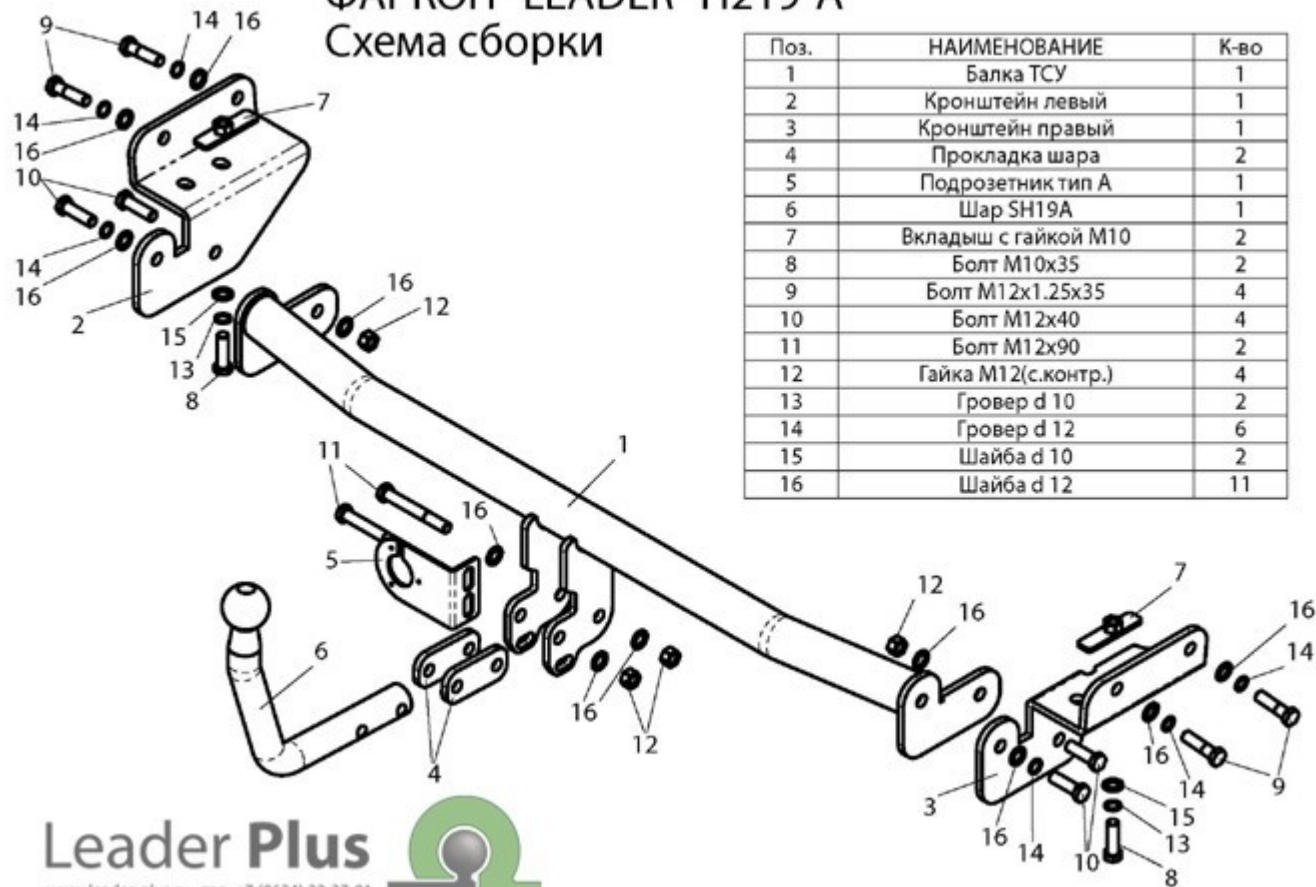

ФАРКОП "LEADER" H219-A

Схема сборки

Поз.	НАИМЕНОВАНИЕ	К-во
1	Балка ТСУ	1
2	Кронштейн левый	1
3	Кронштейн правый	1
4	Прокладка шара	2
5	Подрозетник тип А	1
6	Шар SH19A	1
7	Вкладыш с гайкой М10	2
8	Болт М10х35	2
9	Болт М12х1.25х35	4
10	Болт М12х40	4
11	Болт М12х90	2
12	Гайка М12(с.контр.)	4
13	Гровер d 10	2
14	Гровер d 12	6
15	Шайба d 10	2
16	Шайба d 12	11